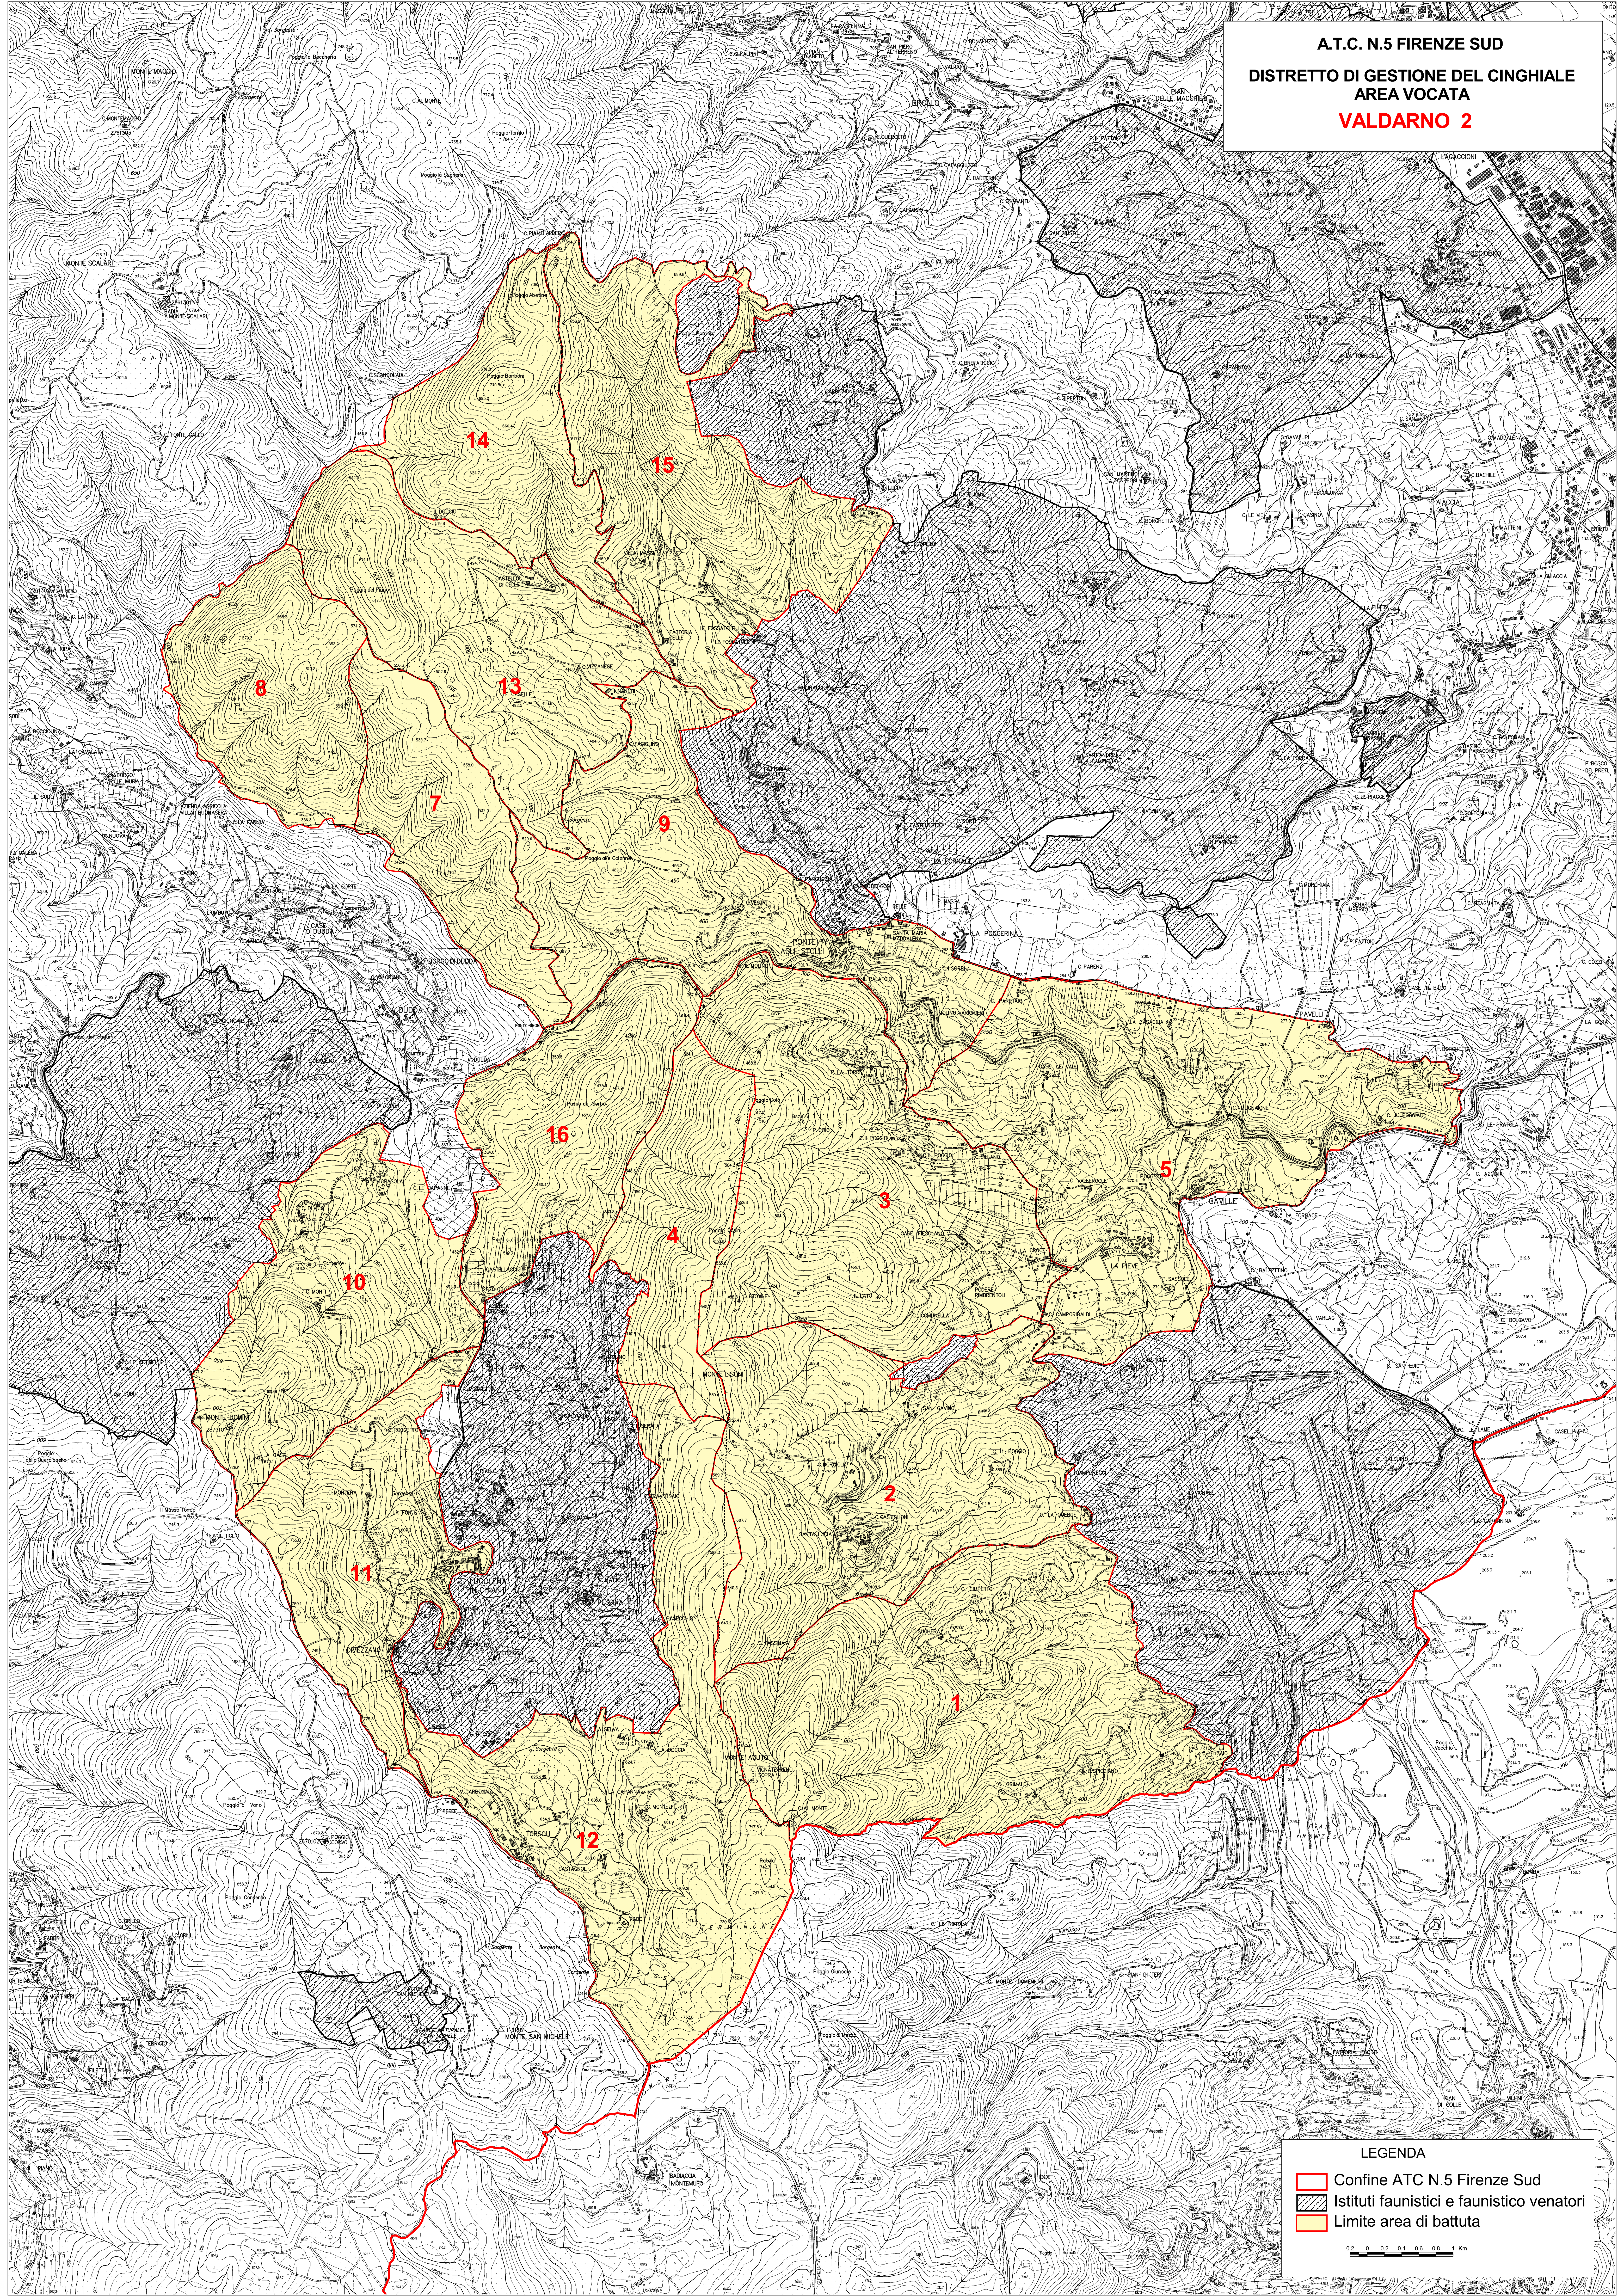

A.T.C. N.5 FIRENZE SUD
DISTRETTO DI GESTIONE DEL CINGHIALE
AREA VOCATA
VALDARNO 2

LEGENDA

- Confine ATC N.5 Firenze Sud
- Istituti faunistici e faunistico venatori
- Limite area di battuta

0 0.2 0.4 0.6 0.8 1 Km